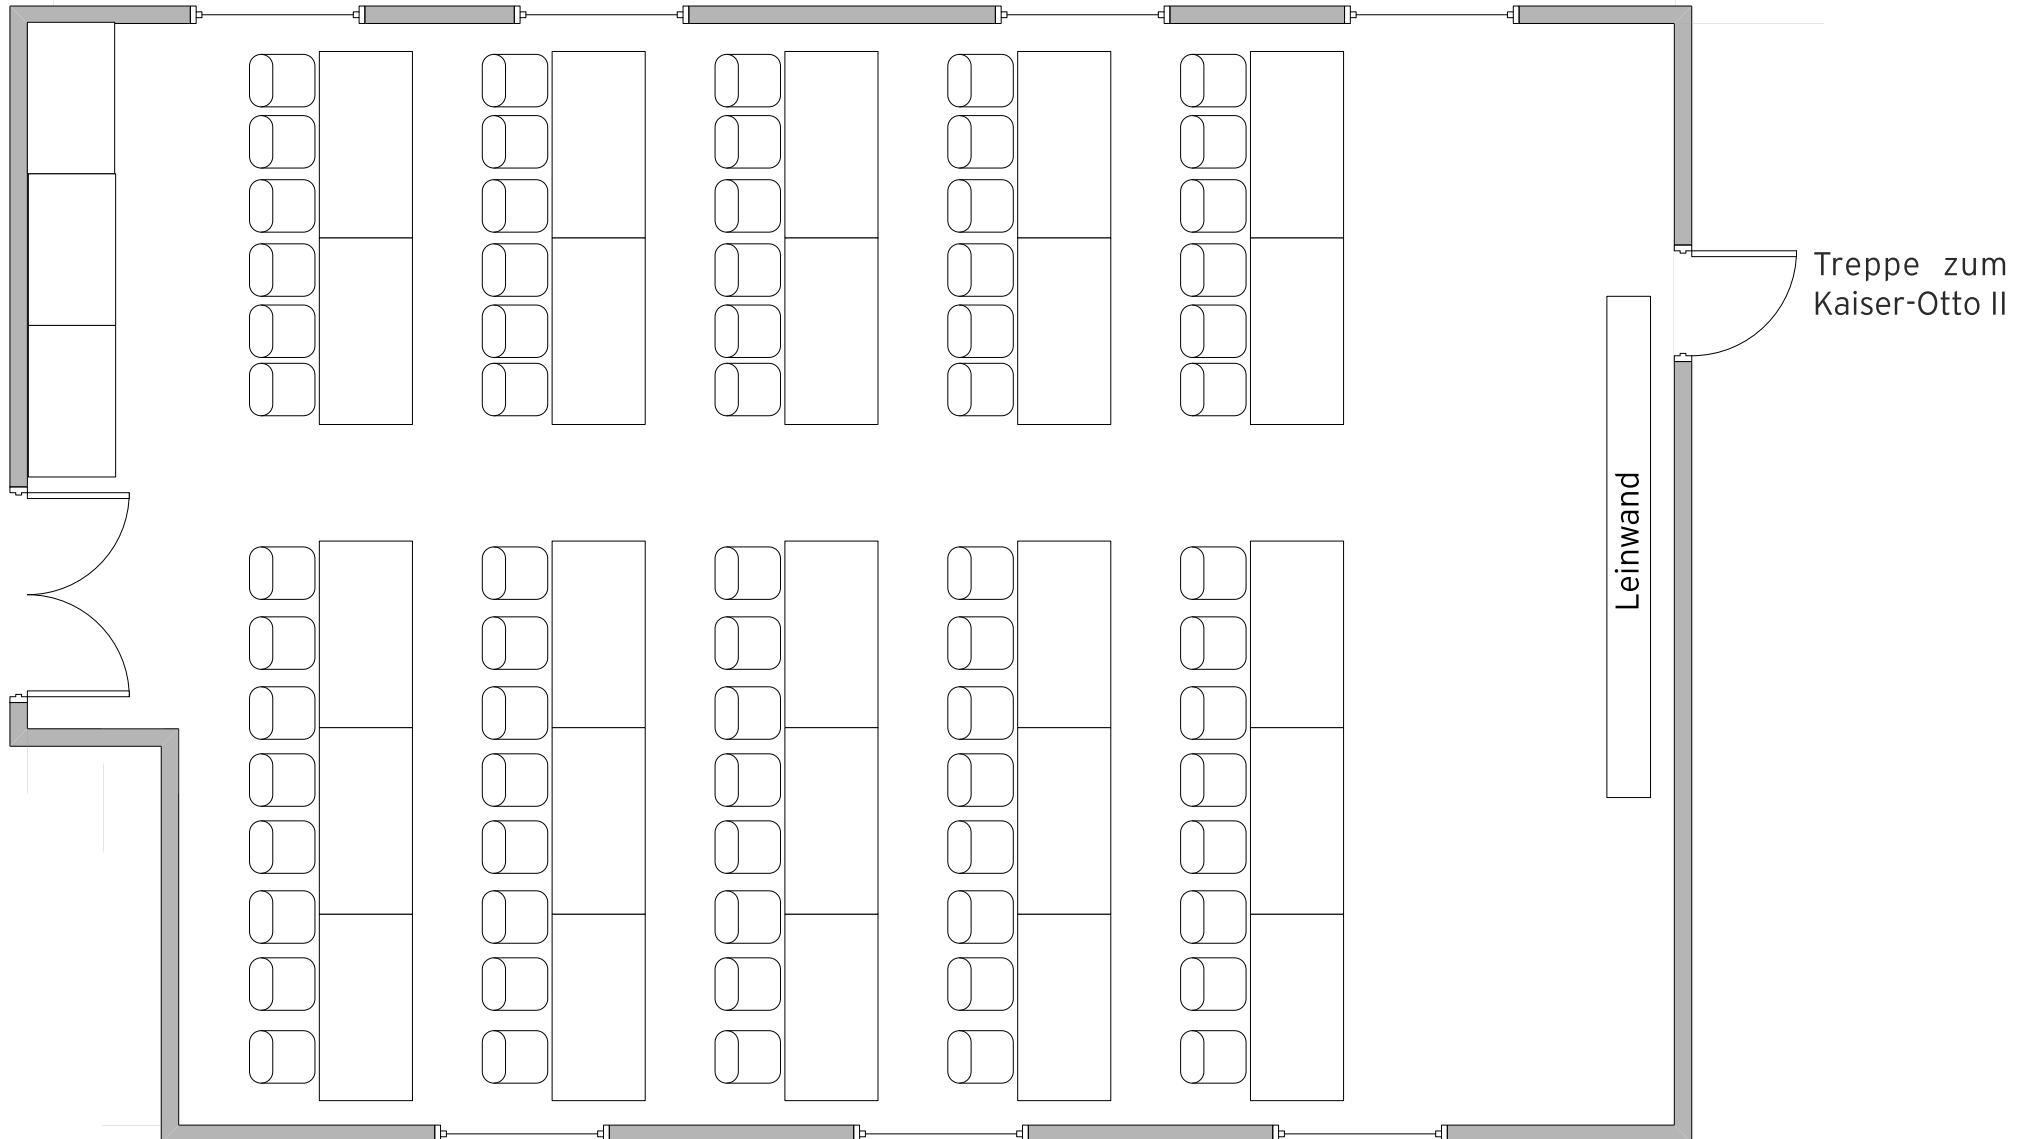

GEORG-PHILIPP-TELEMANN RAUM

G.-PH.-TELEMANN RAUM

Bestuhlungsbeispiel parlamentarisch für 70 Personen

G.-PH.-TELEMANN RAUM

Bestuhlungsbeispiel U-Form für 35 Personen

HISTORISCHES
HERRENKRUG
PARKHOTEL AN DER ELBE