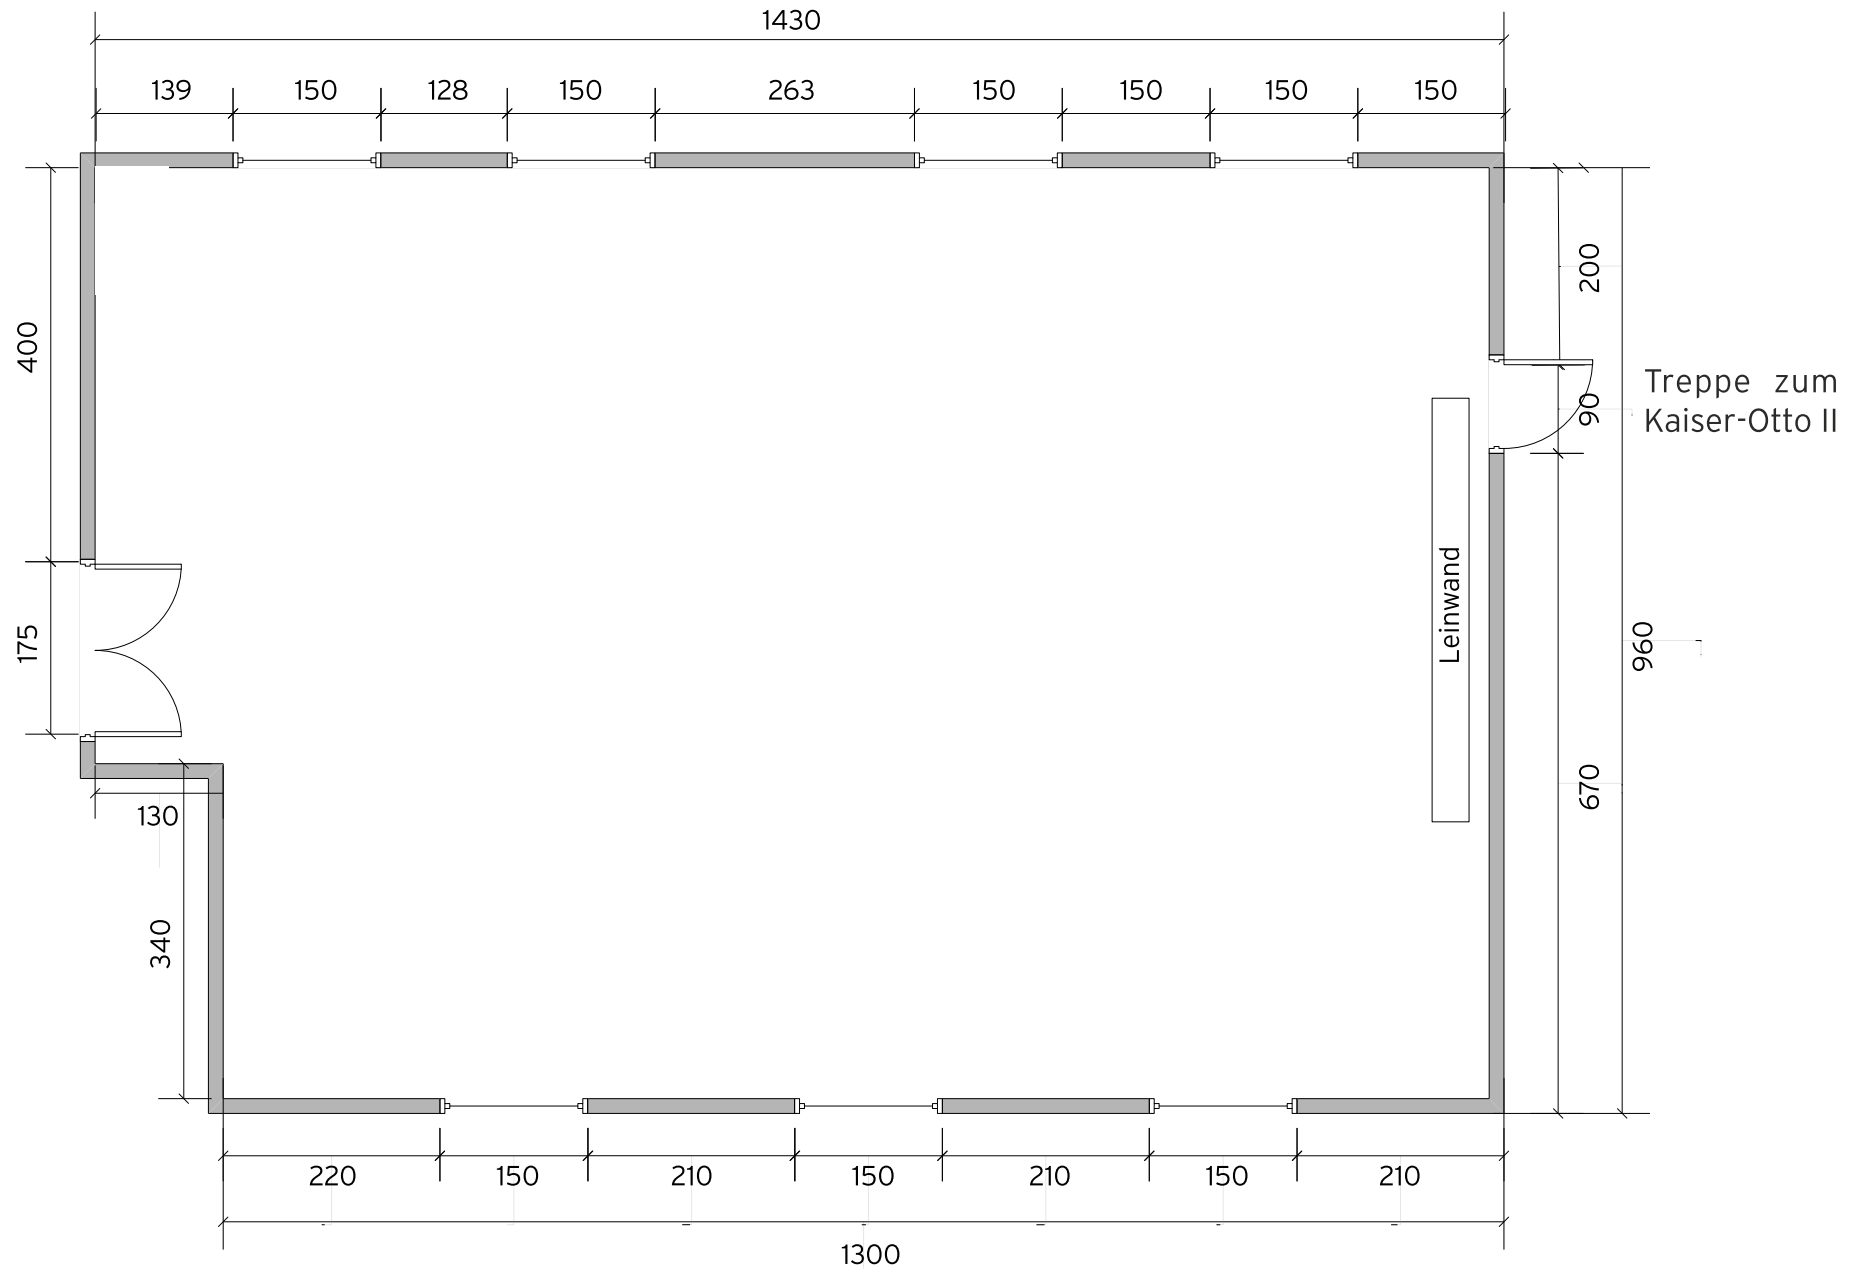

GEORG-PHILIPP-TELEMANN RAUM

G.-PH.-TELEMANN RAUM

Bestuhlungsbeispiel parlamentarisch für 70 Personen

G.-PH.-TELEMANN RAUM

Bestuhlungsbeispiel U-Form für 35 Personen

HISTORISCHES
HERRENKRUG
PARKHOTEL AN DER ELBE